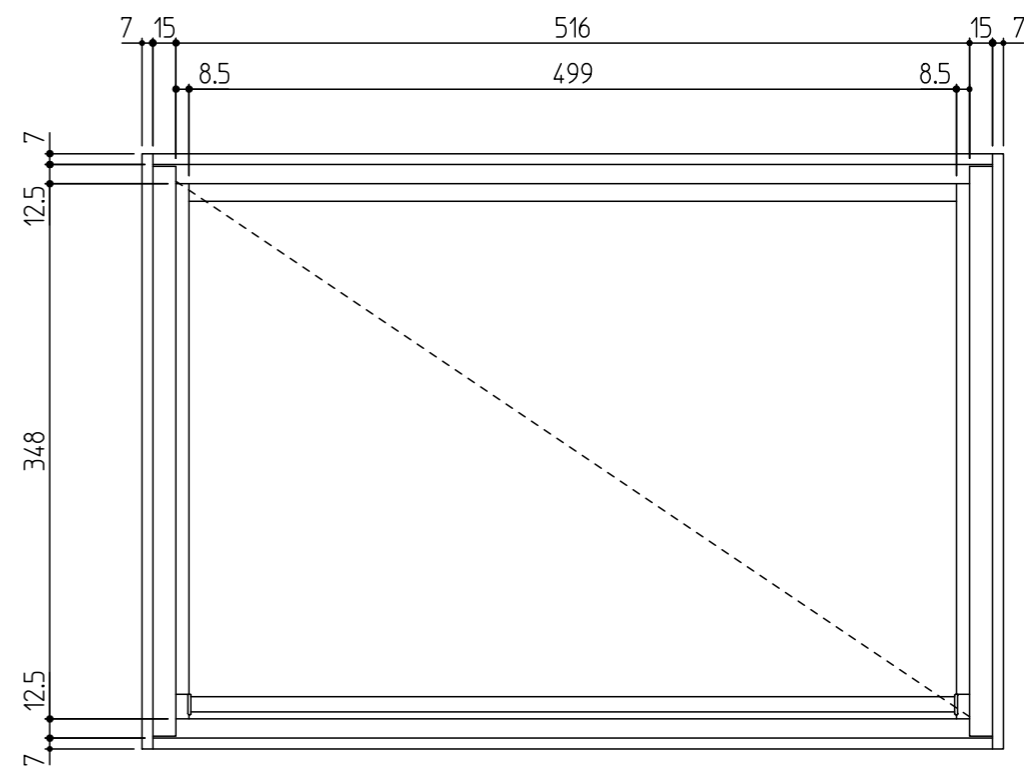

表面

裏面

名	室内窓 開き (クロス巻込み)	尺度	1:5
称	製品図 W560XH387	葉番	