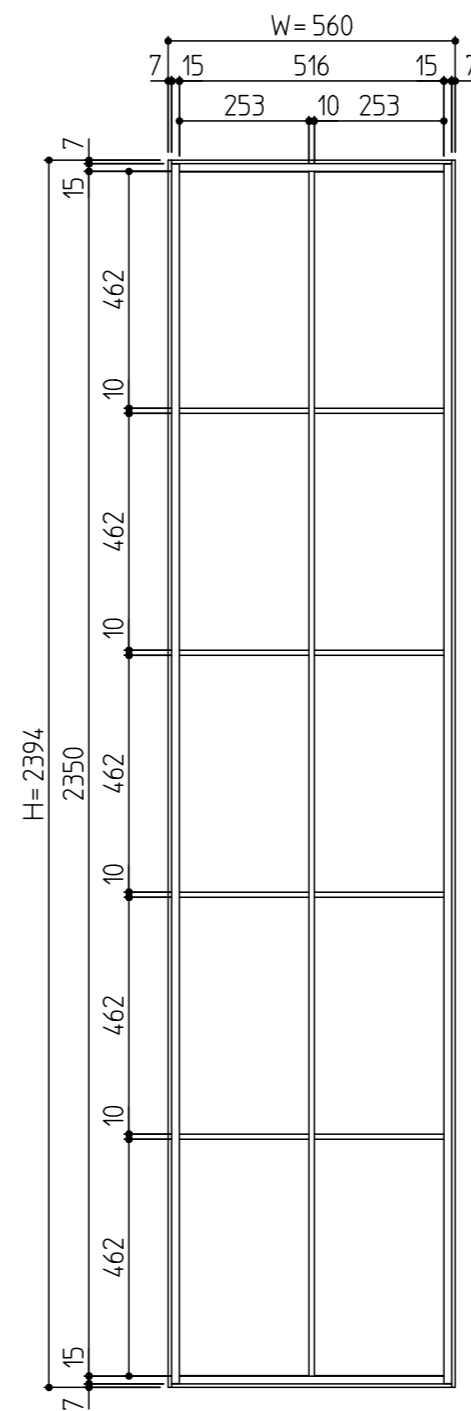

横格子タイプ

十字格子タイプ

アルメタックス株式会社

名	室内窓 FIX (クロス巻込み)
称	製品図 W560×H2394

尺度	1:15
葉番	