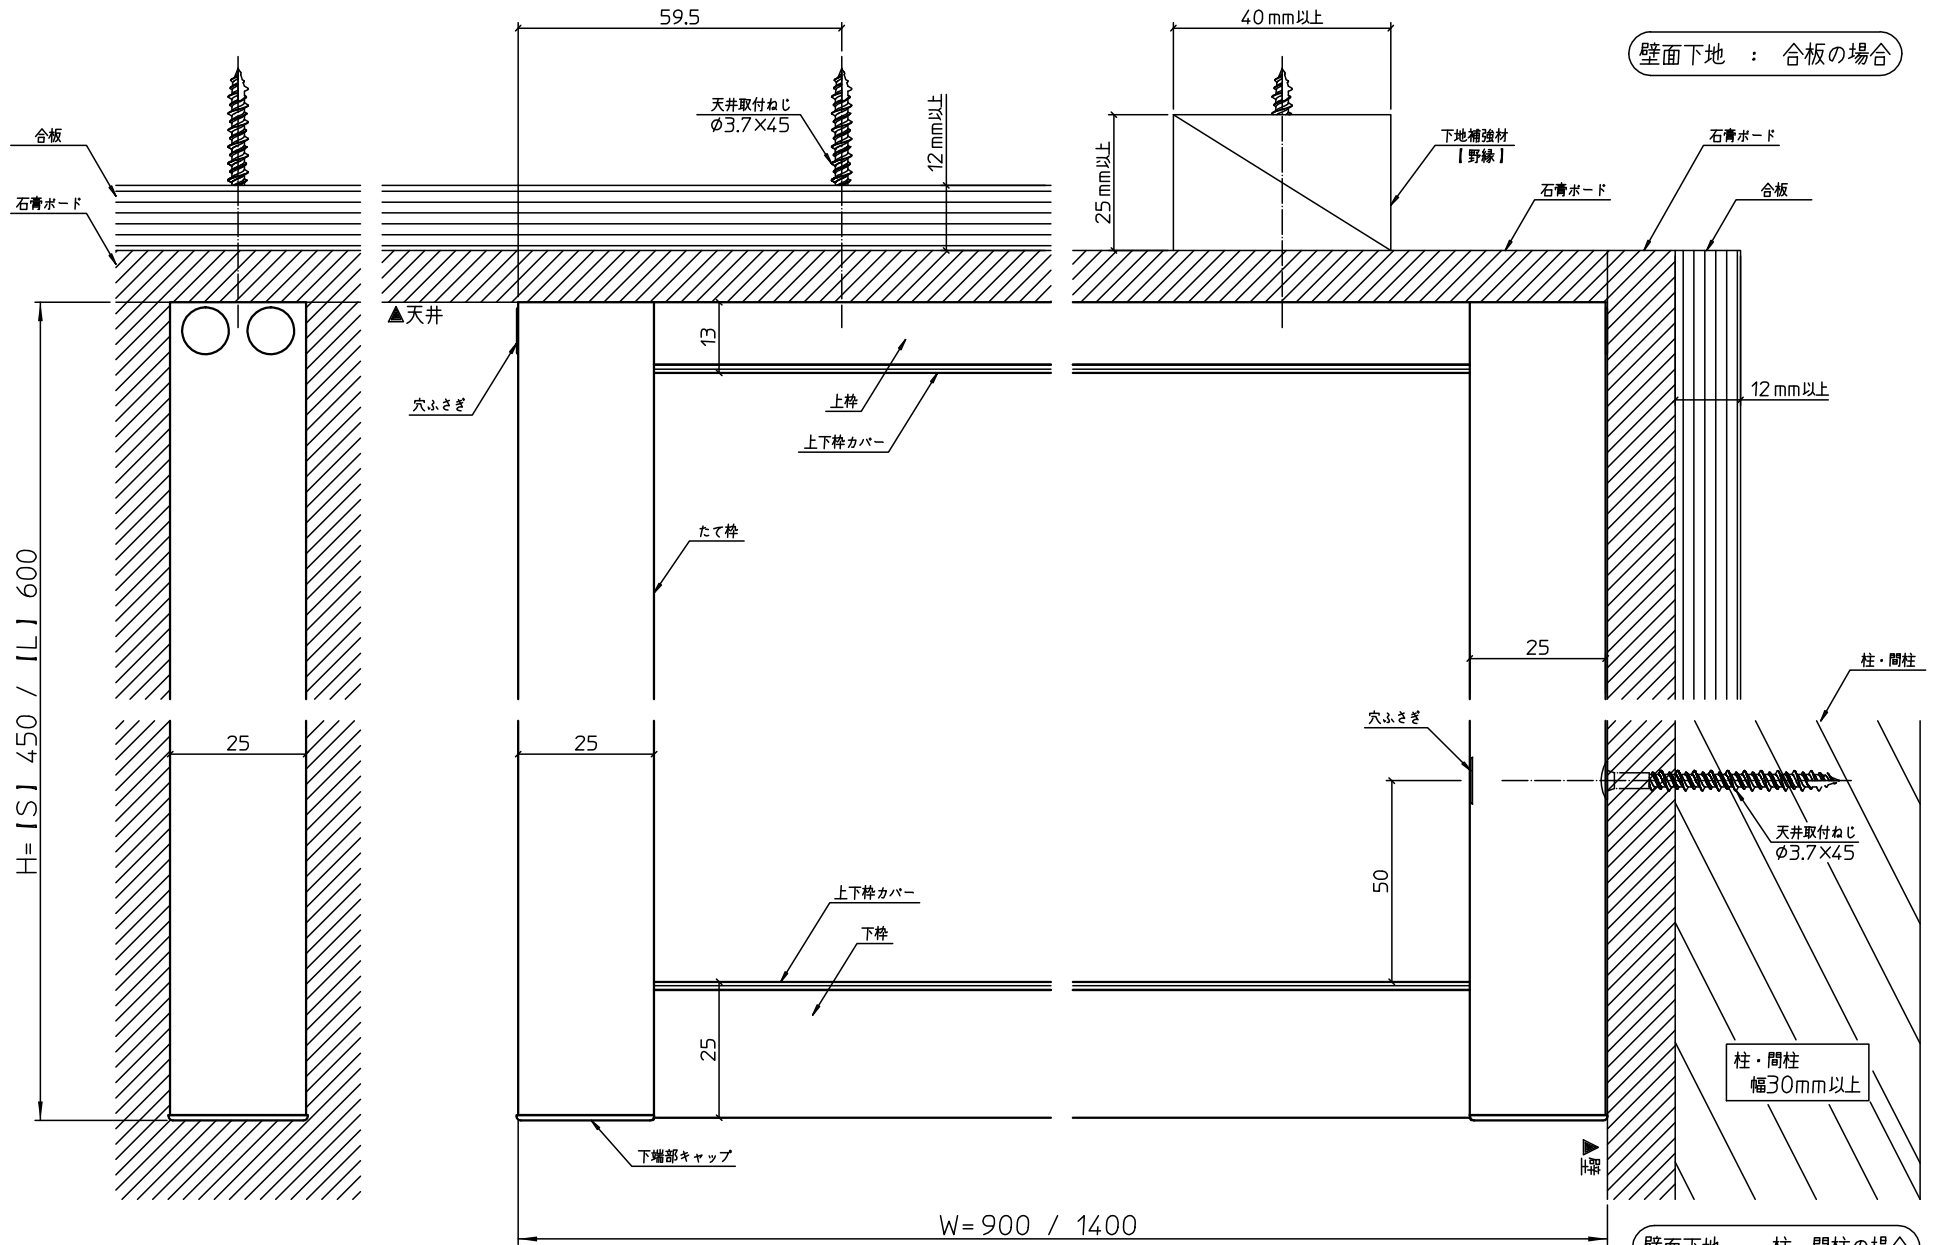

天井下地 : 合板の場合

天井下地 : 角材の場合

壁面下地 : 合板の場合

※ 【天井取付ねじ】の取付ピッチは「製品図」参照願います。